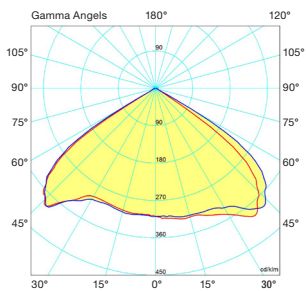

TEKNISKE TEGNINGER & LYSKURVER

BURR 40W

BURR 70W

BURR 100W

BURR 150W

LYSKURVER 40W