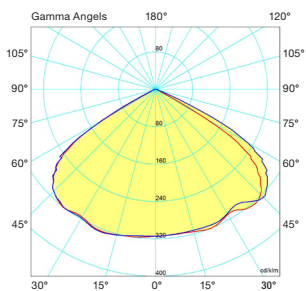

LYSKURVER 100W