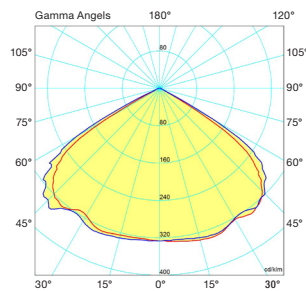

LYSKURVER 70W