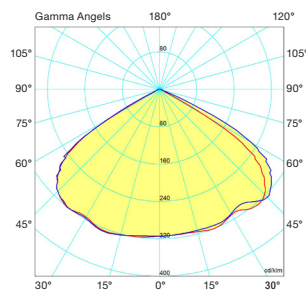

LYSKURVER 150W

Elworks^{led} 4-15X-0

Dette lysarmatur har indbyggede diodelyskilder.

A++

A+

A

B

C

D

E

} LED

Lysarmaturets lyskilder kan ikke udskiftes.

874/2012