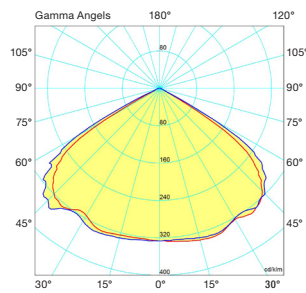

LYSKURVER 40W