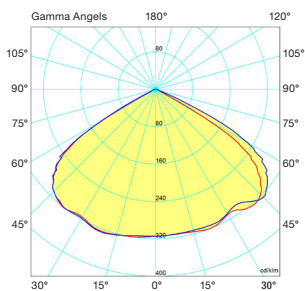

LYSKURVER 80W