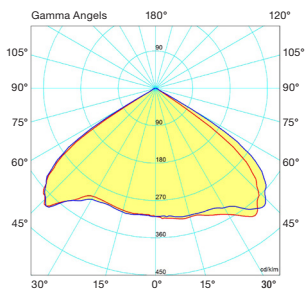

Elektrisk støj (EMC): EN 55015:2013, EN 61547:2009, EN 61000-3-2:2006+A1:2009+A2:2009 og EN 61000-3-3:2013.

TEKNISKE TEGNINGER & LYSKURVER

10W

40W

80W

150W

LYSKURVER 10W

LYSKURVER 40W