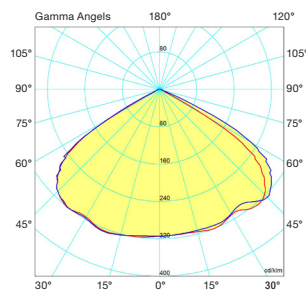

LYSKURVER 150W

Elworks^{led} 4-15X-X
4-14X-0

Dette lysarmatur har indbyggede diodelyskilder.

A++

A+

A

B

C

D

E

} LED

Lysarmaturets lyskilder kan ikke udskiftes.

874/2012