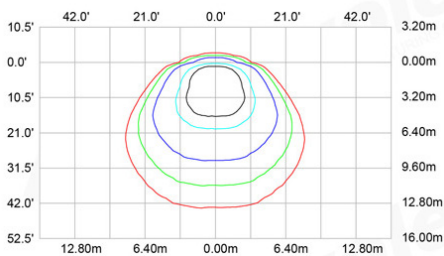

Elektrisk støj (EMC): EN 55015:2013, EN 61547:2009, EN 61000-3-2:2006+A1:2009+A2:2009 og EN 61000-3-3:2013.

TEKNISKE TEGNINGER & LYSKURVER

LYSKURVE 40W

INSTALLATIONHØJDE 4 METER

60W

INSTALLATIONHØJDE 5 METER