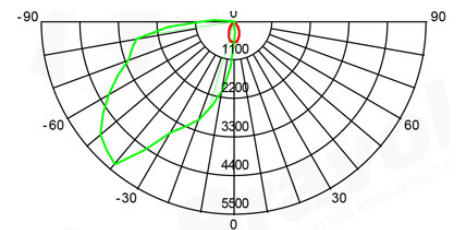

80W

INSTALLATIONHØJDE 6 METER