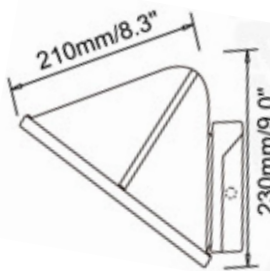

BREDA VÆGARMATUR