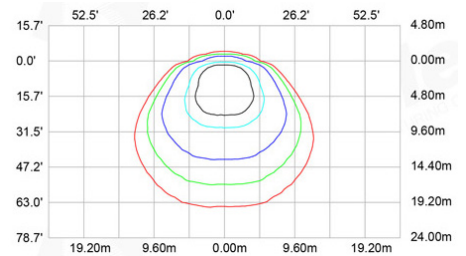

80W

INSTALLATIONHØJDE 6 METER