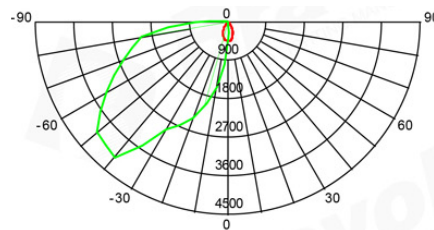

Elektrisk støj (EMC): EN 55015:2013, EN 61547:2009, EN 61000-3-2:2006+A1:2009+A2:2009 og EN 61000-3-3:2013.

TEKNISKE TEGNINGER & LYSKURVER

LYSKURVE 40W

INSTALLATIONHØJDE 4 METER

60W

INSTALLATIONHØJDE 5 METER