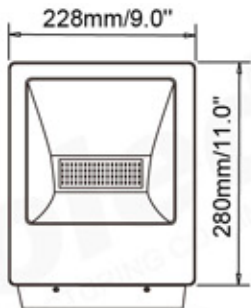

BREDA VÆGARMATUR