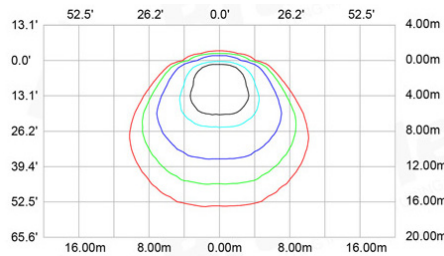

Elektrisk støj (EMC): EN 55015:2013, EN 61547:2009, EN 61000-3-2:2006+A1:2009+A2:2009 og EN 61000-3-3:2013.

TEKNISKE TEGNINGER & LYSKURVER

LYSKURVE 40W

INSTALLATIONHØJDE 4 METER

60W

INSTALLATIONHØJDE 5 METER