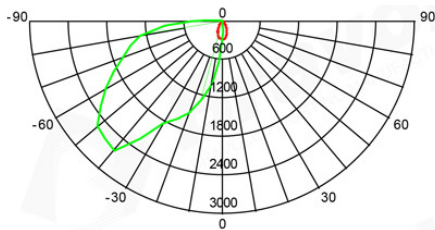

Elektrisk støj (EMC): EN 55015:2013, EN 61547:2009, EN 61000-3-2:2006+A1:2009+A2:2009 og EN 61000-3-3:2013.

TEKNISKE TEGNINGER & LYSKURVER

LYSKURVE 40W

INSTALLATIONHØJDE 4 METER

60W

INSTALLATIONHØJDE 5 METER