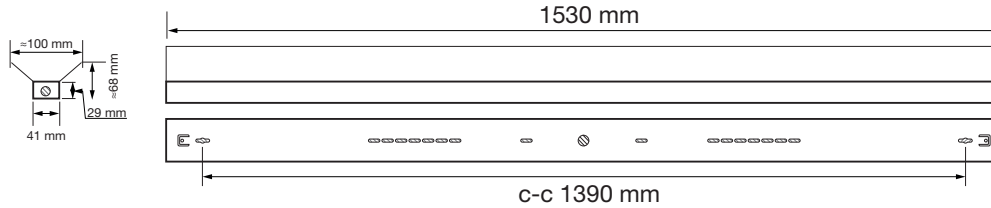

1500MM ARMATUR

1-RØR