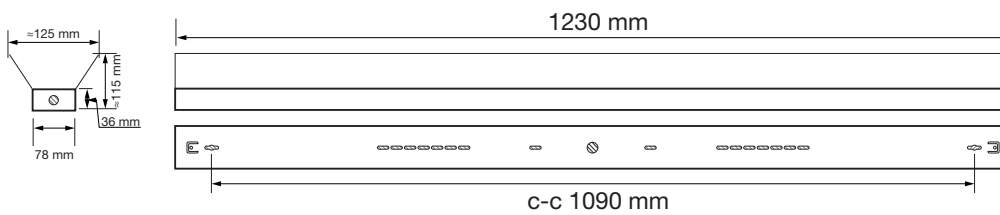

TEKNISKE TEGNINGER

1200MM ARMATUR

1-RØR

2-RØR

1500MM ARMATUR

1-RØR

2-RØR

MONTERINGSVEJLEDNING

1-RØR

2-RØR