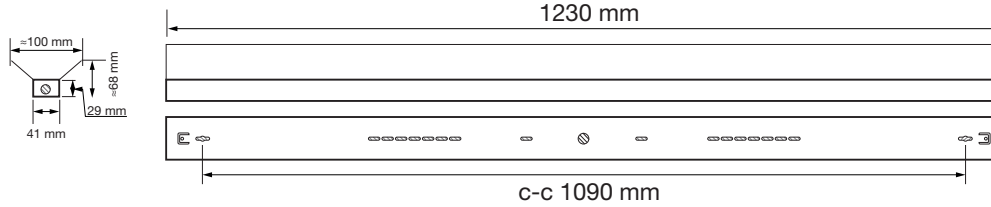

TEKNISKE TEGNINGER

1200MM ARMATUR

1-RØR