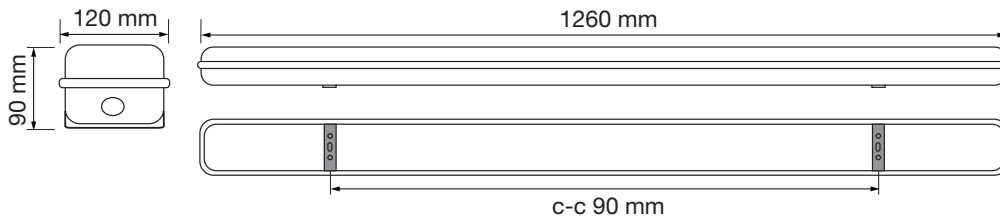

TEKNISKE TEGNINGER

1200MM ARMATUR

1-RØR

2-RØR

1500MM ARMATUR

1-RØR

2-RØR

MONTERINGSVEJLEDNING

1-RØR

2-RØR