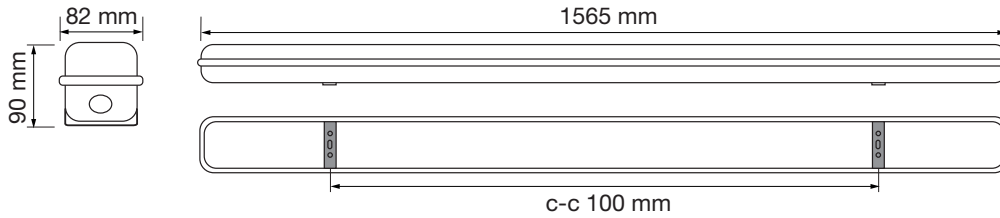

1500MM ARMATUR

1-RØR