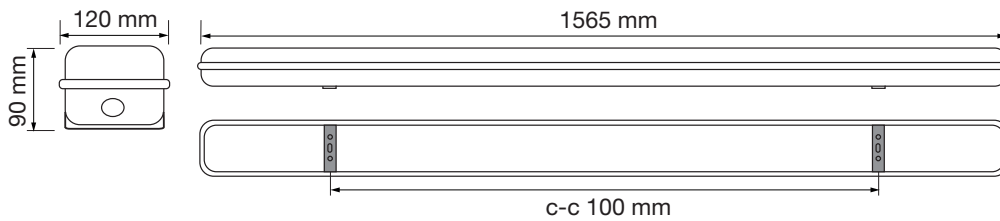

TEKNISKE TEGNINGER

1200MM ARMATUR

1-RØR

2-RØR

1500MM ARMATUR

1-RØR

2-RØR

MONTERINGSVEJLEDNING

1-RØR

2-RØR