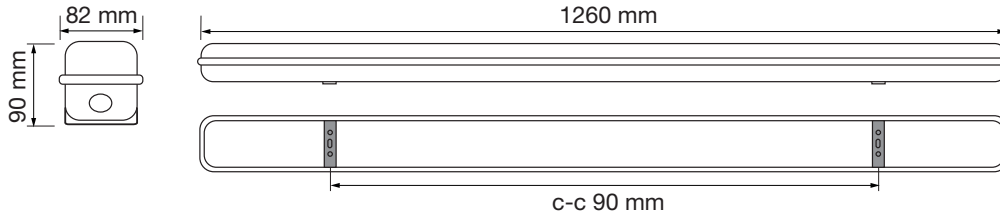

TEKNISKE TEGNINGER

1200MM ARMATUR

1-RØR