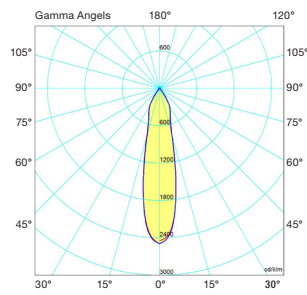

TEKNISKE TEGNINGER & LYSKURVER

PIL2

LYSKURVER 20W

3000K

4000K

LYSKURVER 40W

3000K

4000K