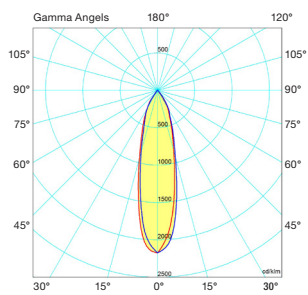

TEKNISKE TEGNINGER & LYSKURVER

PIL2

LYSKURVER 20W

3000K

4000K

LYSKURVER 40W

3000K

4000K