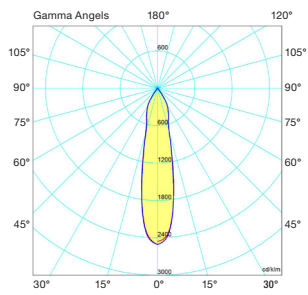

LYSKURVER 20W

3000K