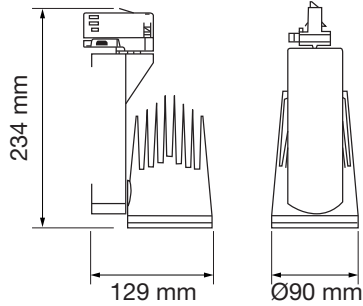

TEKNISKE TEGNINGER & LYSKURVER

PIL2