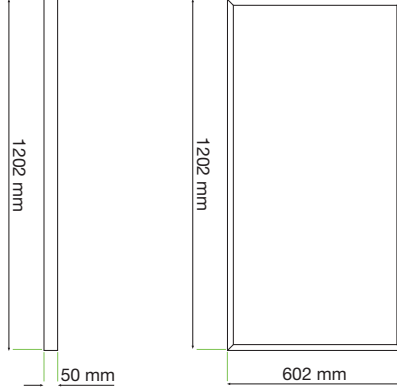

PLATTA REKTANGULÆR

Armaturl:

Fremstillet i aluminium.
Akryl skærm.

Montering:

Passer i 60x60 lofter med synligt skinneresystem.
Passer i 60x60 lofter med usynligt skinneresystem (påbygningsramme).
Kan monteres på lofter med påbygningsrammen.

4-204-0

4-205-0

4-203-1 / 4-292-1

TEKNISKE TEGNINGER & LYSKURVER

PLATTA 60x120 40W

RAMME

LYSKURVER 40W

3000K

4000K

PLATTA 30x120 80W

RAMME

LYSKURVER 80W

4000K