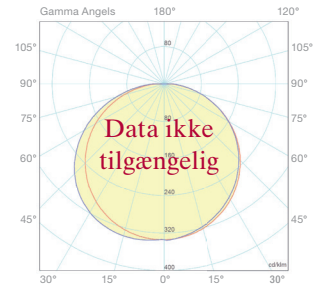

TEKNISKE TEGNINGER & LYSKURVER

LYSKURVER 40W

4000K

LYSKURVER 80W