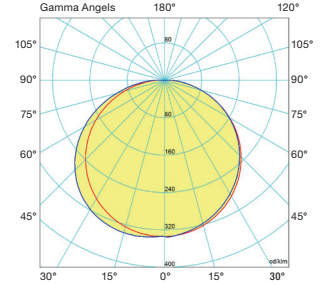

4-204-0

4-205-0

4-203-1 / 4-292-1

TEKNISKE TEGNINGER & LYSKURVER

PLATTA 60x120 40W

RAMME

LYSKURVER 40W

3000K