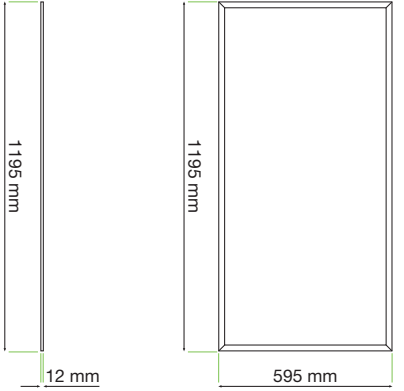

PLATTA REKTANGULÆR

Armaturl:

Fremstillet i aluminium.
Akryl skærm.

Montering:

Passer i 60x60 lofter med synligt skinneresystem.
Passer i 60x60 lofter med usynligt skinneresystem (påbygningsramme).
Kan monteres på lofter med påbygningsrammen.

4-204-0

4-205-0

4-203-1 / 4-292-1

TEKNISKE TEGNINGER & LYSKURVER

PLATTA 60x120 40W

RAMME

LYSKURVER 40W

3000K