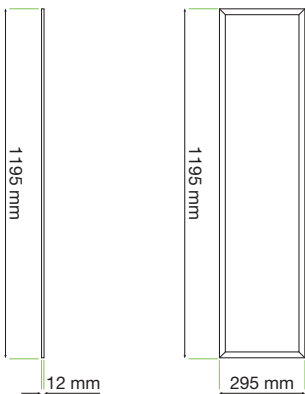

PLATTA 30x120 80W