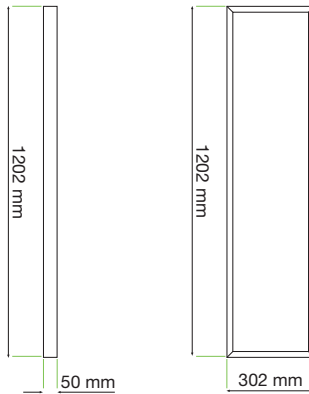

TEKNISKE TEGNINGER & LYSKURVER

LYSKURVER 40W

RAMME

LYSKURVER 80W