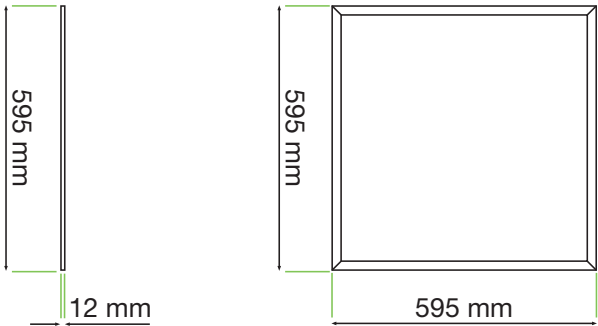

TEKNISKE TEGNINGER & LYSKURVER

PLATTA 60x60