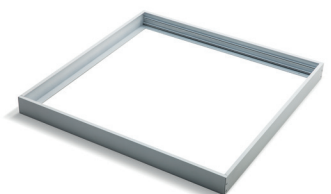

PLATTA KVADRATISK 60x60

Armaturl:

Fremstillet i aluminium.
Akryl skærm.

Montering:

Passer i 60x60 lofter med synligt skinnesystem.
Passer i 60x60 lofter med usynligt skinnesystem (påbygningsramme).
Kan monteres på lofter med påbygningsrammen.

Tilslutning:

Tilsluttes i medfølgende driver.

Garanti:

5 års garanti, jvf. gældende salgs- og leveringsbetingelser Aaxsus LED.

Omgivelsestemperatur: $\pm 25^{\circ}$ til $+50^{\circ}$ C.

PRODUKTINFORMATION:

Wattage:	40W		53W	
Farve temperatur	3000K	4000K	3000K	4000K
Varenr.:	4-287-0	4-286-0	4-289-0	4-288-0
Art. nr.:	3865	3855	3869	
Lumen:	3100lm	3500lm	4700lm	5100lm
Spændingsområde:	220 - 240V AC			
Frekvens:	50 Hz			
CRI/RA værdi:	> 80			
IP Klasse:	IP21			
Dæmpbar:	Ja			
Chip:	Epistar			
Driver:	Mean Well			
PF:	> 0,9			
Armaturl farve:	Hvid			
Levetid:	L70/50.000 timer			
Spredningsvinkel:	150°			
Mål:	595x595mm			

DRIVER:

	40W	53W
Triac dæmpbar	4-290-0	4-293-0
Dali dæmpbar	4-291-0	4-294-0

TILBEHØR:

	Varenr.
Monteringsbeslag	4-204-0
Wireophæng	4-205-0
Påbygningsramme	4-210-1

4-210-1