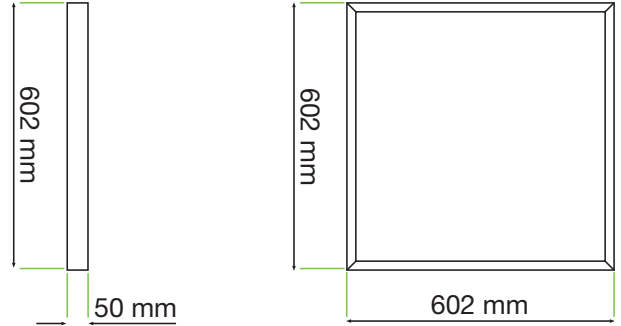

TEKNISKE TEGNINGER & LYSKURVER

PLATTA 60x60

RAMME

LYSKURVER 40W

3000K

4000K

LYSKURVER 53W

3000K

4000K