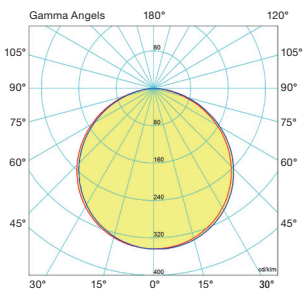

PLATTA 60x60

RAMME

LYSKURVER 40W

3000K

4000K

LYSKURVER 53W

3000K

4000K