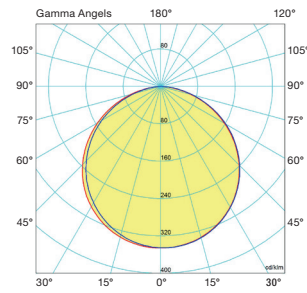

PLATTA 60x60

RAMME

LYSKURVER 40W

3000K

4000K

LYSKURVER 53W

3000K

4000K