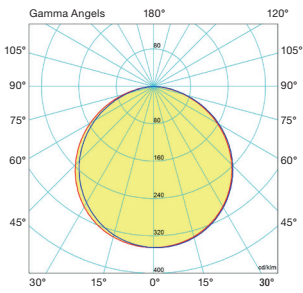

PLATTA 60x60

RAMME

LYSKURVER 40W

3000K

4000K

LYSKURVER 53W

3000K

4000K