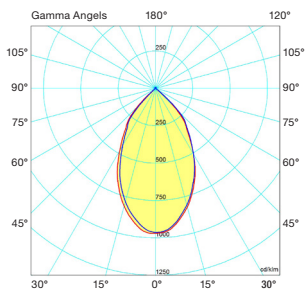

LYSKURVER 40W

3000K

4000K

Elworks^{led} 4-30X-1

Dette lysarmatur har indbyggede diodelyskilder.

A++
A+
A
B
C
D
E

}

LED

Lysarmaturets lyskilder kan ikke udskiftes.

874/2012