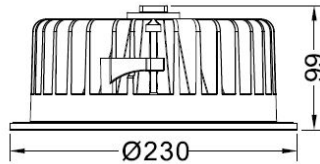

TEKNISKE TEGNINGER & LYSKURVER

TELLA XL

21W

40W