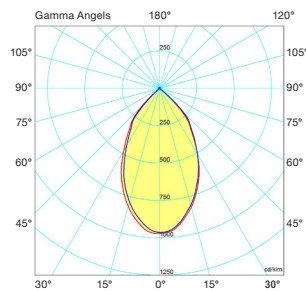

LYSKURVER 40W

3000K

4000K

Elworks^{led} 4-30X-1

Dette lysarmatur har indbyggede diodelyskilder.

A++
A+
A
B
C
D
E

}

LED

Lysarmaturets lyskilder kan ikke udskiftes.

874/2012