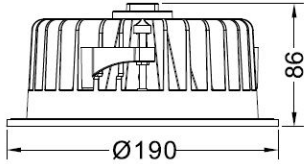

TEKNISKE TEGNINGER & LYSKURVER

TELLA XL

21W

40W