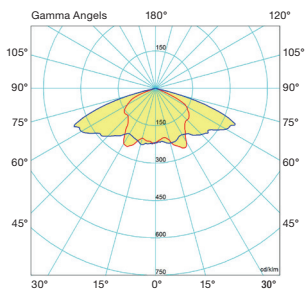

Tyr kan også leveres med effekterne 50W, 60W og 80W (bestillingsvarer)

TEKNISKE TEGNINGER

TYR

LYSKURVER

20W

30W

40W

70W