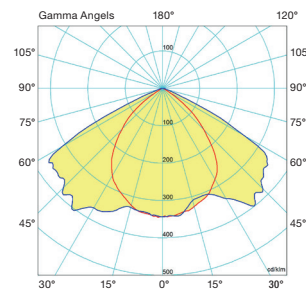

Tyr kan også leveres med effekterne 50W, 60W og 80W (bestillingsvarer)

TEKNISKE TEGNINGER

TYR

LYSKURVER

20W

30W

40W

70W