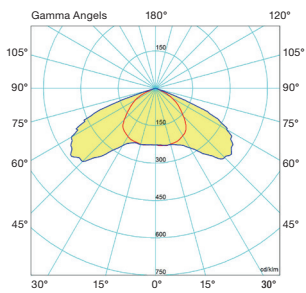

Tyr kan også leveres med effekterne 50W, 60W og 80W (bestillingsvarer)

TEKNISKE TEGNINGER

TYR

LYSKURVER

20W

30W

40W

70W