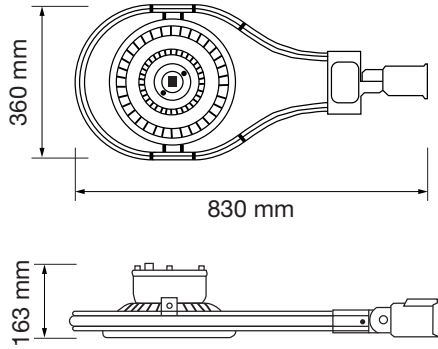

TYR

Armaturl:

Fremstillet i aluminium.
Stor køleflade.

Montering:

Passer på Ø60mm maste/rør.

Omgivelsestemperatur: ±25° til +50° C.

Tilslutning:

Leveres med 8 meter kabel.

Garanti:

5 års garanti, jvf. gældende salgs- og leveringsbetingelser Aaxsus LED.

PRODUKTINFORMATION:

Armaturl:	20W	30W	40W	70W	100W
Farve temperatur:	4500K				
Varenr.:	4-260-0	4-621-0	4-622-0	4-625-0	4-627-0
Art. nr.:	1809	1810	1811	1816	1814
Lumen:	1800lm	2700lm	3600lm	6300lm	9000lm
Spændingsområde:	220 - 240V AC				
Frekvens:	50 Hz				
CRI/RA værdi:	> 75				
IP Klasse:	IP67				
Dæmpbar:	Ved bestilling				
Chip:	Bridgelux				
Driver:	Mean Well				
Tilsvarende i natrium:	40W	50-60W	70-80W	125-140W	200-250W
Vægt:	7,3 kg.				
Armaturl farve:	Sølv og antrasit				
Monteringshøjde:	3-4 m	4-5 m	5-6 m	6-10 m	6-10 m
Spredningsvinkel:	120°				
Drifteffekt:	24W	33W	43W	76W	108W
Mål: (LxBxH)	830x360x163mm				

Tyr kan også leveres med effekterne 50W, 60W og 80W (bestillingsvarer)

TEKNISKE TEGNINGER

TYR

LYSKURVER

20W

30W

40W

70W