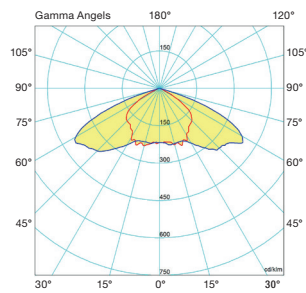

Tyr kan også leveres med effekterne 50W, 60W og 80W (bestillingsvarer)

TEKNISKE TEGNINGER

TYR

LYSKURVER

20W

30W

40W

70W